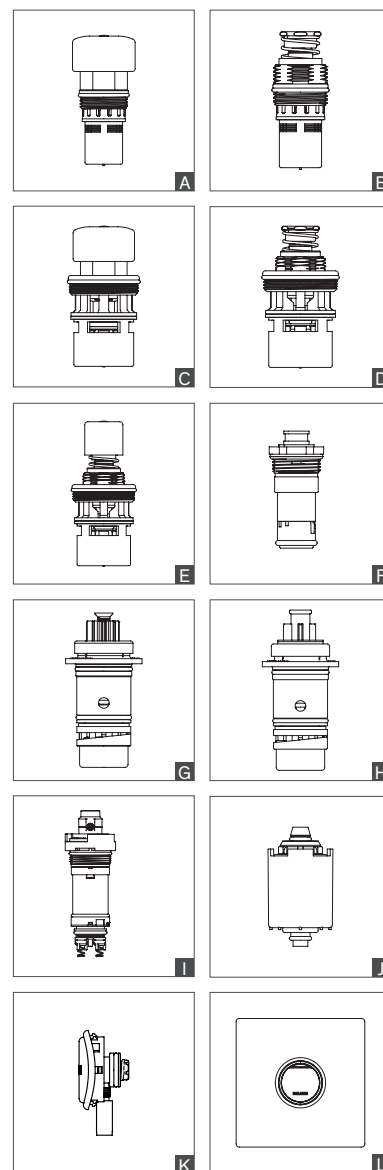

Placa de comando

Para TEMPOMIX 3 encastrada		
Placa metal cromado	794PLAQ	L

Célula termostática

Para painéis de duche SECURITHERM		
792300, 792303, 792304, 792305, 792310, 792313, 792314, 792320, 792324, 792330, 792334, 792340, 792344, 792350, 792354, 792370, 792380, 792390, 792400, 792403, 792404, 792410, 792413, 492414, 792504, 792514	743792	-

Gama TEMPOMIX para duche: novo e antigo design

TEMPOMIX exterior

790000, 790001, 790006, 790008, 790874, 790875, 790970
Novo design

790000, 790001, 790006, 790008, 790874, 790875, 790970
Antigo design