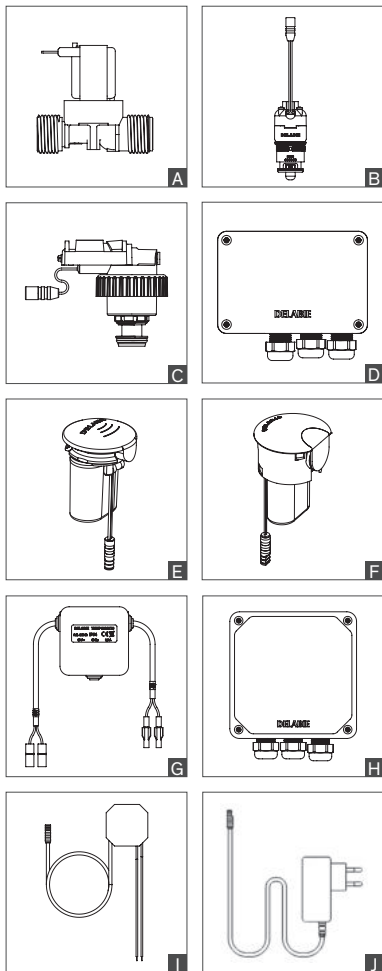

ELETROVÁLVULAS

Para lavatório, duche, urinol e sanita		
12 V MM1/2" para TEMPOMATIC lavatório, duche ou urinol	495626	A
12 V MM3/8" para TEMPOMATIC 1 e 2, BINOPTIC	495612	A
12 V MM3/4" para urinol com ação sifónica e TEMPOMATIC multiurinóis	429101	A
12 V MM1" para TEMPOMATIC WC e urinol salvo 463326	461035	-
12 V MM1" para TEMPOMATIC WC 463326	461034	-
6 V para TEMPOMATIC 3 lavatório	479749	B
6 V para TEMPOMATIC 4 lavatório	479748	B
6 V para TEMPOMATIC 4 lavabo (com regulação de débito)	479650	-
6 V MM3/8" para TEMPOMATIC 1 e 2, BINOPTIC	495606	-
6 V MM1/2" para painel de duche TEMPOMATIC e SECURITHERM	495615	-
6 V para SPORTING	479661	-
6 V MM1/2" para SECURITHERM encastrada de duche	479452	-
6 V MM1/2" para TEMPOMATIC 4 urinol	430646	-
6 V para TEMPOMATIC 3 urinol	492647	-
Módulo eletrónico para TEMPOMATIC WC bicomando	461032	C
12 V MM3/8" com cabo 4 m para módulo TEMPOMATIC multifunções	495612CEB	-
12 V MM1/2" com cabo 4 m para módulo TEMPOMATIC multifunções	495626CEB	-
12 V F1"-F1"1/4 para sanita com desconetor e torneira de segurança para módulo TEMPOMATIC multifunções	463SRH	-

MÓDULOS ELETRÓNICOS

Para lavatório, duche, urinol e sanita		
230/12 V standard com função "limpeza periódica", com transformador para lavatório	495444BC	D
6 V com pilhas integradas para TEMPOMATIC 3 lavatório	492446	E
6 V com pilhas integradas para TEMPOMATIC 4 lavatório	490446	F
6 V para TEMPOMATIC 4 lavatório por corrente	490450	F
230/12 V multifunções com transformador para lavatório, duche, descarga tipo 461...	495445BC	D
6 V a pilhas para lavatório	495446BC	D
12 V sem transformador para multiurinóis em barreira	487449	G
12 V sem transformador para urinol individual exterior ou encastrado	428012	G
12 V sem transformador para urinol individual para atravessar a parede	428112	G
6 V com pilhas integradas para TEMPOMATIC 3 urinol	479446	E
6 V com pilhas integradas para TEMPOMATIC 4 urinol	479436	F
230/12 V multifunções com transformador para descarga bi-função tipo 463...	463000	H

ALIMENTAÇÕES

Para TEMPOMATIC 4 lavatório por corrente		
Encastrada 6 V	490240	I
Tomada 6 V	490241	J
Extensão	490230EXT	-