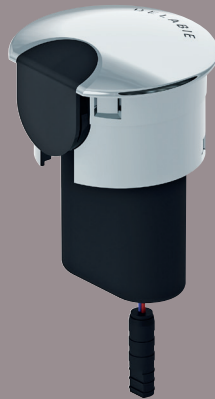

Peças de substituição

LAVATÓRIOS

Cartuchos

	Tempo (seg)	Saco renovação	Cartucho completo	Tipo
Para TEMPOSTOP				
744000, 745100, 745107, 745200, 745250, 745257, 745300, 746000, 746007, 746292	7	-	743005	A
745440, 745450, 746410, 747121, 748126	7	-	743305	B
737152, 737202	3	-	743323	B
741943, 741945, 747122L, 702451	7	-	743205	B
744001, 745101, 745301, 745351, 746001	7	-	743105	A
748150	15	-	743010	A
748151	15	-	743115	A
Para TEMPOSTOP 2 / TEMPOMIX 2				
700000, 700100, 702000	7	-	743907	C
700001, 700101, 702301, 702351	7	-	743908	C
700400, 700500, 702400	7	-	743305	B
Para TEMPOSOFT				
740000, 741000, 742000, 742100	7	-	743747	D
Para TEMPOSOFT 2				
740300, 740500, 741500, 741550, 742500, 742510	7	-	743747	D
740300, 740500, 741500, 741550, 742500, 742510	15	-	743742	D
Para TEMPOMIX				
795000 e 795100 (antigo design)	7	753795	743795	E
795000 e 795100 (novo design)	7	753795	743791	F
795926	7	753795	743795	E
795209	7	753796	743798	G
796000, 796838, 797000, 798152 (antigo design)	7	753796	743796	G
796000, 796838, 798152 (novo design)	7	753796	743786	H
Para TEMPOMIX 3				
794000, 794100, 794150, 794155, 794160, 794165, 794050, 794055, 794350, 794360, 794370, 794200, 794250	7	-	743894	I
794000AB, 794100AB, 794150AB, 794160AB, 794165AB	7	-	743894AB	I
Para torneiras não-manuais				
TEMPOGENOU 734100, 735100, 735000, 735400, 735447	7	753005	743305	B
MONOFOOT 736001, 736101, 736102	-	753736	-	-
MIXFOOT 739000, 739100, 739102	-	753739	-	-

Placas de comando

Para TEMPOMIX 3 encastrada			
Placa metal cromado bica L.110 mm		794PLAQ11	J
Placa metal cromado bica L.190 mm		794PLAQ19	K

Gama TEMPOMIX para lavatórios: novo e antigo design

TEMPOMIX sobre bancada