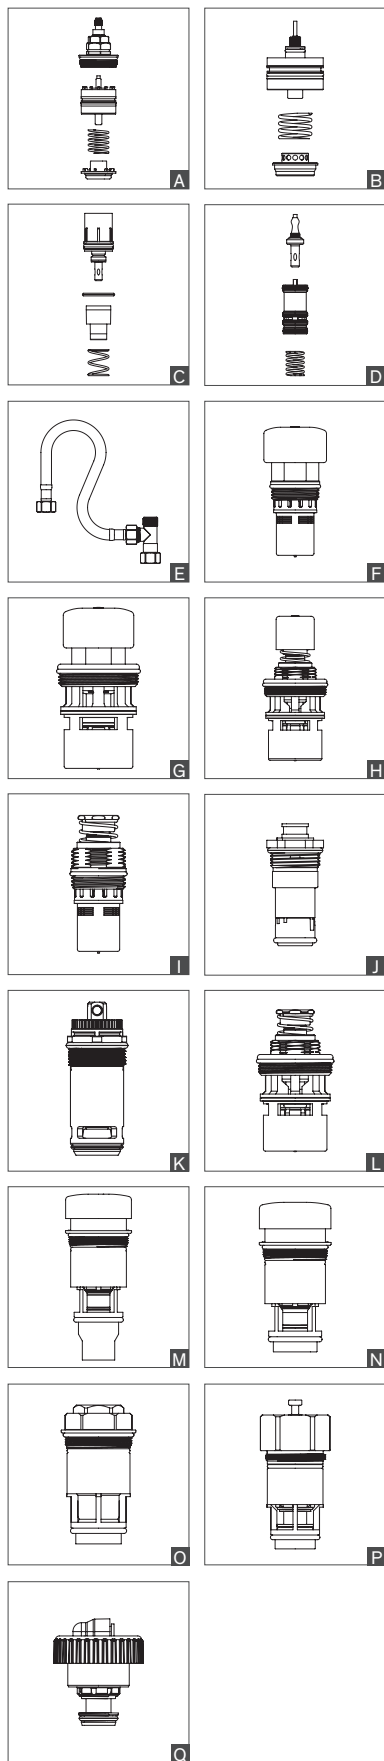

MISTURADORAS TERMOSTÁTICAS

	Kit de renovação	Tipo
Para PREMIX SECURIT após junho 2008		
731052, 731053	753750	A
731054, 731055	753755	B
Para PREMIX CONFORT após junho 2008		
731002, 731200, 731003, 731300	753730	A
731004, 731400, 731005, 731500	753735	B
Para PREMIX COMPACT		
733015, 733016, 733020, 733021	753733	C
Para PREMIX NANO		
732012, 732016, 732115, 732116, 732216	743732	D
Kit de ligação 3/8" para 732216	732515	E

URINÓIS

Cartuchos	Tempo (seg)	Cartucho completo	Tipo
Para TEMPOSTOP			
777000, 778000	3	743003	F
779000	7	743707	G
779BOX	7	743645	-
779128, 779427	7	743528	H
777200, 777924, 538300, 538350, 538400, 538450	3	743323	I
Para TEMPOSOFT 2			
777130, 777140, 777800, 778800	3	743744	J
Para TEMPOFLUX			
778755, 778757, 778700	3	743778	K

Placa

TEMPOFLUX encastrada			
Placa Inox satinado	778PIS		-

SANITAS

Cartuchos	Tempo (seg)	Saco renovação	Cartucho completo	Tipo
Para TEMPOCHASSE				
760000, 760004, 760005, 760450	7	753779	743779	G
760150, 760220, 760605, 760627, 760700	7	753779	743605	L
760410	7	753779	743705	L
Para TEMPOFLUX				
761000, 761001, 761002, 761003, 761004, 761025	7	753761	743761	M
761627, 761900, 761920	7	753761	743762	N
761150, 761200, 761700	7	753763	743763	O
Para TEMPOFLUX 2				
762901, 762902, 576211, 578300, 578305	7	-	743622	P
762150	7	-	743623	-
576227, 578400, 578405	7	-	743677	-
Para TEMPOFLUX 3				
763000, 763040	7	-	743765	Q

Placas de comando

TEMPOFLUX 3 encastrada		
Placa Inox satinado	763PIM	-
Placa metal cromado	763PMM	-
Placa vidro preto	763PVM