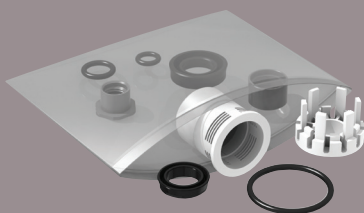

Peças de substituição

LAVATÓRIOS

Cartuchos

	Tempo (seg)	Saco renovação	Cartucho completo	Tipo
Para TEMPOSTOP				
744000, 745100, 745107, 745200, 745250, 745257, 745300, 746000, 746007, 746292	7	-	743005	A
745440, 745450, 746410, 747121, 748126	7	-	743305	B
737152, 737202	3	-	743323	B
741943, 741945, 747122L, 702451	7	-	743205	B
744001, 745101, 745301, 745351, 746001	7	-	743105	A
748150	15	-	743010	A
748151	15	-	743115	A
Para TEMPOSTOP 2 / TEMPOMIX 2				
700000, 700100, 702000	7	-	743907	C
700001, 700101, 702301, 702351	7	-	743908	C
700400, 700500, 702400	7	-	743305	B
Para TEMPOSOFT				
740000, 741000, 742000, 742100	7	-	743747	D
Para TEMPOSOFT 2				
740300, 740500, 741500, 741550, 742500, 742510	7	-	743747	D
740300, 740500, 741500, 741550, 742500, 742510	15	-	743742	D
Para TEMPOMIX				
795000 e 795100 (antigo design)	7	753795	743795	E
795000 e 795100 (novo design)	7	753795	743791	F
795926	7	753795	743795	E
795209	7	753796	743798	G
796000, 796838, 797000, 798152 (antigo design)	7	753796	743796	G
796000, 796838, 798152 (novo design)	7	753796	743786	H
Para TEMPOMIX 3				
794000, 794100, 794150, 794155, 794160, 794165, 794050, 794055, 794350, 794360, 794370, 794200, 794250	7	-	743894	I
794000AB, 794100AB, 794150AB, 794160AB, 794165AB	7	-	743894AB	I
Para torneiras não-manuais				
TEMPOGENOU 734100, 735100, 735000, 735400, 735447	7	753005	743305	B
MONOFOOT 736001, 736101, 736102	-	753736	-	-
MIXFOOT 739000, 739100, 739102	-	753739	-	-

Placas de comando

Para TEMPOMIX 3 encastrada			
Placa metal cromado bica L.110 mm		794PLAQ11	J
Placa metal cromado bica L.190 mm		794PLAQ19	K

Gama TEMPOMIX para lavatórios: novo e antigo design

TEMPOMIX sobre bancada