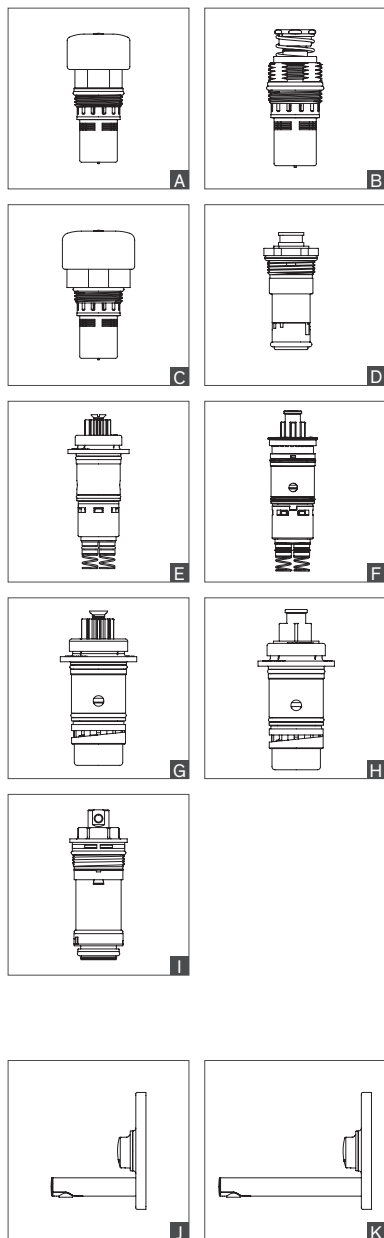

Peças de substituição

LAVATÓRIOS

Cartuchos

	Tempo (seg)	Saco renovação	Cartucho completo	Tipo
Para TEMPOSTOP				
744000, 745100, 745107, 745200, 745250, 745257, 745300, 746000, 746007, 746292	7	-	743005	A
745440, 745450, 746410, 747121, 748126	7	-	743305	B
737152, 737202	3	-	743323	B
741943, 741945, 747122L, 702451	7	-	743205	B
744001, 745101, 745301, 745351, 746001	7	-	743105	A
748150	15	-	743010	A
748151	15	-	743115	A
Para TEMPOSTOP 2 / TEMPOMIX 2				
700000, 700100, 702000	7	-	743907	C
700001, 700101, 702301, 702351	7	-	743908	C
700400, 700500, 702400	7	-	743305	B
Para TEMPOSOFT				
740000, 741000, 742000, 742100	7	-	743747	D
Para TEMPOSOFT 2				
740300, 740500, 741500, 741550, 742500, 742510	7	-	743747	D
740300, 740500, 741500, 741550, 742500, 742510	15	-	743742	D
Para TEMPOMIX				
795000 e 795100 (antigo design)	7	753795	743795	E
795000 e 795100 (novo design)	7	753795	743791	F
795926	7	753795	743795	E
795209	7	753796	743798	G
796000, 796838, 797000, 798152 (antigo design)	7	753796	743796	G
796000, 796838, 798152 (novo design)	7	753796	743786	H
Para TEMPOMIX 3				
794000, 794100, 794150, 794155, 794160, 794165, 794050, 794055, 794350, 794360, 794370, 794200, 794250	7	-	743894	I
794000AB, 794100AB, 794150AB, 794160AB, 794165AB	7	-	743894AB	I
Para torneiras não-manuais				
TEMPOGENOU 734100, 735100, 735000, 735400, 735447	7	753005	743305	B
MONOFOOT 736001, 736101, 736102	-	753736	-	-
MIXFOOT 739000, 739100, 739102	-	753739	-	-

Placas de comando

Para TEMPOMIX 3 encastrada			
Placa metal cromado bica L.110 mm		794PLAQ11	J
Placa metal cromado bica L.190 mm		794PLAQ19	K

Gama TEMPOMIX para lavatórios: novo e antigo design

TEMPOMIX sobre bancada