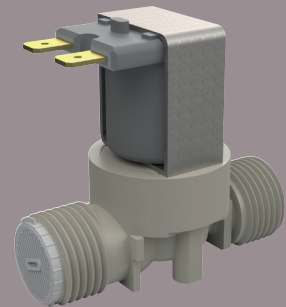

Peças de substituição