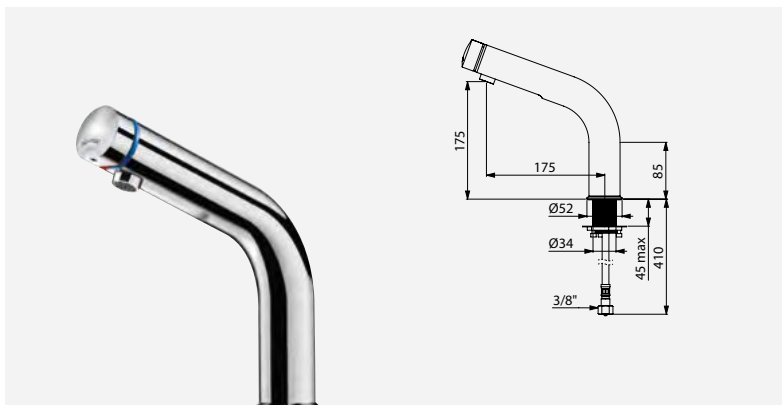

BRÈVE PRODUIT / LE TEMPOMIX 3 PREND DE LA HAUTEUR

DELABIE, expert des équipements sanitaires pour les lieux publics, élargit sa gamme de TEMPOMIX 3 pour convenir à tout type de vasque - encastrable, semi-encastrable ou à poser -. Son confort, son design intemporel et sa capacité à réduire la consommation d'eau à 85 % fait de ce produit un incontournable dans les établissements recevant du public haut de gamme.

Illustrations disponibles sur notre site internet delabie.fr, rubrique Presse

Mitigeur de lavabo temporisé TEMPOMIX 3 H.170
Réf. DELABIE : 794110