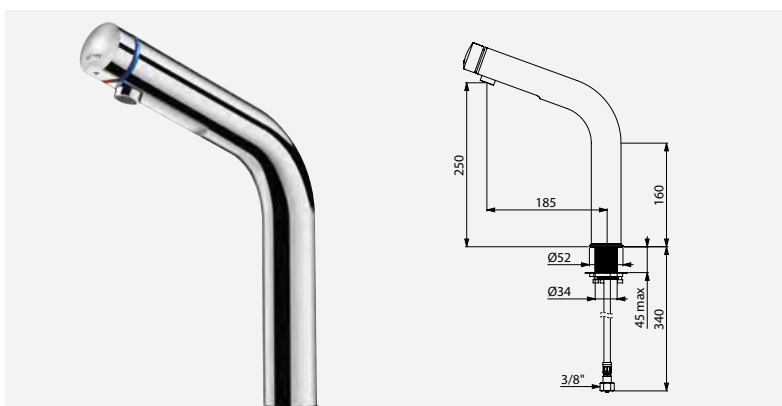

Mitigeur de lavabo temporisé TEMPOMIX 3 H. 250
Réf. DELABIE : 794120

DELABIE, l'expertise d'un fabricant

DELABIE, société française 100 % familiale, créée en 1928, est le leader européen en robinetterie et équipements sanitaires pour les établissements recevant du public. Elle propose une offre spécifique à ce marché avec cinq gammes : Robinetteries pour lieux publics, Robinetteries pour hôpitaux, Accessibilité et Accessoires d'hygiène, Appareils sanitaires Inox et autres Robinetteries spécifiques.

Plus de 2 000 fabrications DELABIE, une référence à l'international, sont exportées depuis son usine en France dans plus de 90 pays.

La société dispose de 9 filiales dans le monde : Allemagne, Autriche, Benelux, Royaume-Uni, Espagne, Portugal, Pologne, Emirats Arabes Unis (Dubai) et Chine (Hong-Kong).

Mettant depuis de nombreuses années les enjeux écologiques au cœur de sa réflexion, DELABIE propose des produits aussi design que responsables et durables.

Locaux, modes de production, dématérialisation, packagings, engagement des collaborateurs... la société DELABIE est fière d'avoir reçu la médaille d'argent ECOVADIS en 2023.

Retrouvez DELABIE sur les réseaux sociaux

CONTACTS

RELATIONS PRESSE
Delphine BUSSIÈRE

Tél. : +33 (0)6 30 37 26 46
presse@delabie.fr

PUBLICITÉS
Carole CATOIRE

Tél. : +33 (0)3 22 60 22 70