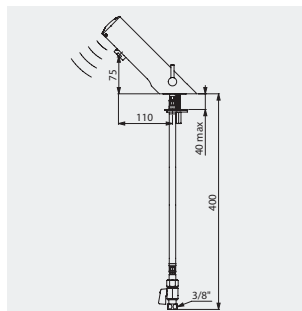

Mitigeur automatique
TEMPOMATIC MIX 4 à piles
Réf. DELABIE : 490006