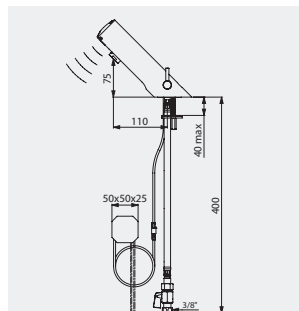

Mitigeur automatique
TEMPOMATIC MIX 4 sur secteur
Réf. DELABIE : 490000