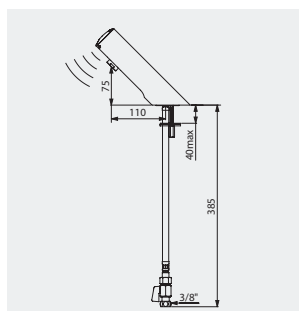

Robinet automatique
TEMPOMATIC 4 à piles
Réf. DELABIE : 440006