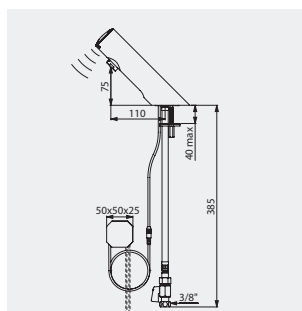

Robinet automatique
TEMPOMATIC 4 sur secteur
Réf. DELABIE : 440000