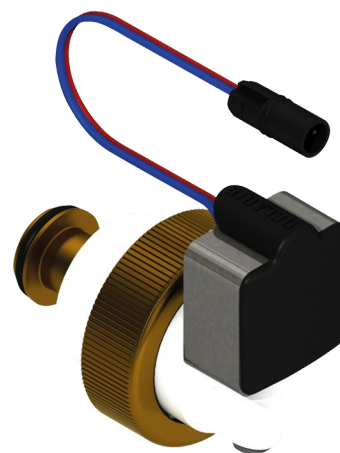

## Módulo eletrónico

Ref. 461032Y

Para TEMPOMATIC WC bicomando

PVP indicativo s/ IVA Portugal 2025:

### DESCRIÇÃO

Módulo eletrónico - Ref. 461032Y

Módulo eletrónico: cartucho e eletroválvula.

Comando duplo.

Ligação: 1" 1/4 Dimensões: Ø 4

Para TEMPOMATIC WC bicomando.

### CARACTERÍSTICAS TÉCNICAS

Módulo eletrónico - Ref. 461032Y

Ligação	1" 1/4
Diâmetro	Ø 4