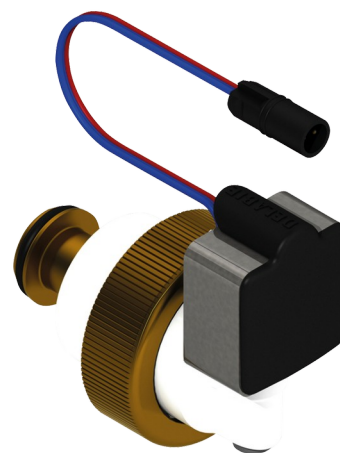

Módulo eletrónico

Ref. 461032Y

Para TEMPOMATIC WC bicomando

PVP indicativo s/ IVA Portugal 2024: 93,42 €

DESCRIÇÃO

Módulo eletrónico - Ref. 461032Y

Módulo eletrónico: cartucho e eletroválvula.

Comando duplo.

Ligação: 1" 1/4 Dimensões: Ø 4

Para TEMPOMATIC WC bicomando.

VANTAGENS

Bicomando : eletrónica e abertura suave

Fácil manutenção

CARACTERÍSTICAS TÉCNICAS

Módulo eletrónico - Ref. 461032Y

Ligação	1" 1/4
Diâmetro	Ø 4