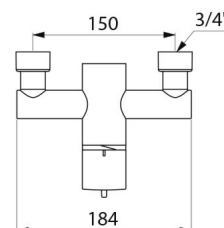

## CARACTERÍSTICAS TÉCNICAS

Misturadora de duche termostática sequencial SECURITHERM - Ref. 9630

Tecnologia	Misturadora termostática sequencial SECURITHERM Securitouch
Comprimento	184 mm
Débito	9 l/min a 3 bar
Limitador de temperatura	SIM
Acabamento	Latão cromado
Padrões	     
Garantia	