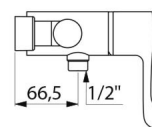

## CARACTERÍSTICAS TÉCNICAS

Misturadora de duche termostática sequencial SECURITHERM - Ref. 9630

Tecnologia	Misturadora termostática sequencial SECURITHERM Securitouch
Comprimento	184 mm
Débito	9 l/min a 3 bar
Limitador de temperatura	SIM
Acabamento	Latão cromado
Padrões	     
Garantia	