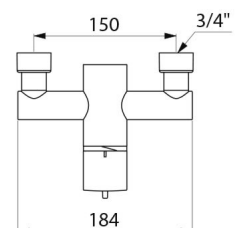

## CARACTERÍSTICAS TÉCNICAS

**Misturadora de duche termostática sequencial SECURITHERM - Ref. 9630**

Tecnologia	Misturadora termostática sequencial SECURITHERM Securitouch
Comprimento	184 mm
Débito	9 l/min a 3 bar
Limitador de temperatura	SIM
Acabamento	Latão cromado
Padrões	     
Garantia	