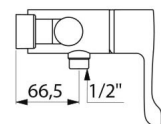

## CARACTERÍSTICAS TÉCNICAS

**Misturadora de duche termostática sequencial SECURITHERM - Ref. 9630**

Tecnologia	Misturadora termostática sequencial SECURITHERM Securitouch
Comprimento	184 mm
Débito	9 l/min a 3 bar
Limitador de temperatura	SIM
Acabamento	Latão cromado
Padrões	     
Garantia	