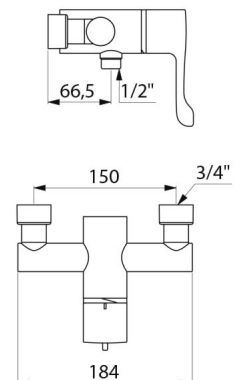

CARACTERÍSTICAS TÉCNICAS

Misturadora de duche termostática sequencial SECURITHERM - Ref. 9630

Tecnologia	Misturadora termostática sequencial SECURITHERM Securitouch
Comprimento	184 mm
Débito	9 l/min a 3 bar
Limitador de temperatura	SIM
Acabamento	Latão cromado
Padrões	     
Garantia	