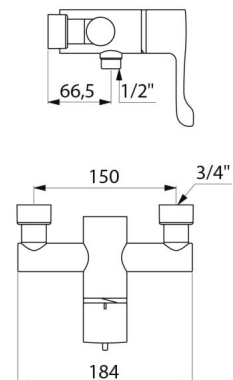

CARACTERÍSTICAS TÉCNICAS

Misturadora de duche termostática sequencial SECURITHERM - Ref. 9630

Tecnologia	Misturadora termostática sequencial SECURITHERM Securitouch
Comprimento	184 mm
Débito	9 l/min a 3 bar
Limitador de temperatura	SIM
Acabamento	Latão cromado
Padrões	     
Garantia	