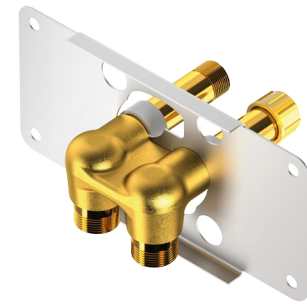

Coletor de alimentação encastrado para SPORTING 2 SECURITHERM

Ref. 714612

Para SPORTING 2 SECURITHERM a pilhas ou temporizado - Kit 1/2

PVP indicativo s/ IVA Portugal 2024: 68,00 €

DESCRIÇÃO

Coletor de alimentação encastrado para SPORTING 2 SECURITHERM - Ref. 714612

Coletor de alimentação encastrado, kit 1/2:
 Coletor compacto para painel de duche SPORTING 2 SECURITHERM a pilhas ou temporizado.
 Alimentação encastrada superior ou inferior.
 Fornecido com tampões montados para facilitar o teste de pressão.
 Montagem facilitada da placa de fixação: sistema de baioneta que permite manter os tampões no sítio.
 Fixação por parafuso ou alicate de cravar.
 Instalação modulável (calhas, parede de alvenaria):
 - Instalação sobre calhas (com ou sem espaçadores fornecidos): compatível com revestimentos de 24 a 68 mm (respeitando a profundidade de encastre mínima de 48 mm).
 - Instalação em parede de alvenaria: compatível com revestimentos de 0 a 68 mm.
 Purga da rede segura sem elemento sensível.
 Ligações M1/2".
 Garantia 30 anos.
 A encomendar com o SPORTING 2 SECURITHERM de alimentação encastrada a pilhas com a ref. 714916.

CARACTERÍSTICAS TÉCNICAS

Coletor de alimentação encastrado para SPORTING 2 SECURITHERM - Ref. 714612

Alimentação	Pilhas CR123 Lítio 6 V (versão eletrónica)
Ligação	M1/2"
Tecnologia	Eletrónica ou temporizada
Débito	6 l/min
Garantia	