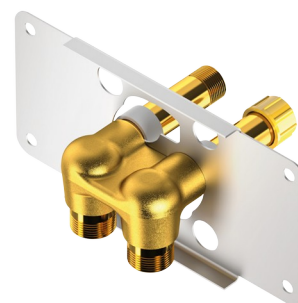

Montagem facilitada da placa de fixação: sistema de baioneta que permite manter os tampões no sítio.

Fixação por parafuso ou alicate de cravar.

Instalação modulável (calhas, parede de alvenaria):

- Instalação sobre calhas (com ou sem espaçadores fornecidos): compatível com revestimentos de 24 a 68 mm (respeitando a profundidade de encastre mínima de 48 mm).

- Instalação em parede de alvenaria: compatível com revestimentos de 0 a 68 mm.

Purga da rede segura sem elemento sensível.

Ligações M1/2".

Garantia 30 anos.

A encomendar com o SPORTING 2 SECURITHERM de alimentação encastrada a pilhas com a ref. 714916.

CARACTERÍSTICAS TÉCNICAS

Coletor de alimentação encastrado para SPORTING 2 SECURITHERM - Ref. 714612

Alimentação	Pilhas CR123 Lítio 6 V (versão eletrónica)
Ligação	M1/2"
Tecnologia	Eletrónica ou temporizada
Débito	6 l/min
Garantia	