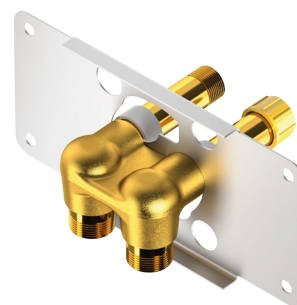

# Coletor de alimentação encastrado para SPORTING 2 SECURITHERM

Ref. 714012

Para SPORTING 2 SECURITHERM por corrente - Kit 1/2

**VVP indicativo s/ IVA Portugal 2024: 68,00 €**

## DESCRIÇÃO

**Coletor de alimentação encastrado para SPORTING 2 SECURITHERM - Ref. 714012**

Coletor de alimentação encastrado, kit 1/2:  
 Coletor compacto para painel de duche SPORTING 2 SECURITHERM por corrente.  
 Alimentação encastrada superior ou inferior.  
 Fornecido com tampões montados para facilitar o teste de pressão.  
 Montagem facilitada da placa de fixação: sistema de baioneta que permite manter os tampões no sítio.  
 Fixação por parafuso ou alicate de cravar.  
 Instalação modulável (calhas, parede de alvenaria):  
 - Instalação sobre calhas (com ou sem espaçadores fornecidos): compatível com revestimentos de 24 a 68 mm (respeitando a profundidade de encastre mínima de 48 mm).  
 - Instalação em parede de alvenaria: compatível com revestimentos de 0 a 68 mm.  
 Purga da rede segura sem elemento sensível.  
 Ligações M1/2".  
 Garantia 30 anos.  
 A encomendar com o SPORTING 2 SECURITHERM de alimentação encastrada por corrente, com a ref. 714910.

## CARACTERÍSTICAS TÉCNICAS

**Coletor de alimentação encastrado para SPORTING 2 SECURITHERM - Ref. 714012**

Alimentação	Corrente 230/6 V
Ligação	M1/2"
Tecnologia	Eletrónica
Débito	6 l/min
Garantia	