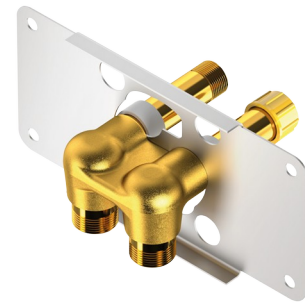

Coletor de alimentação encastrado para SPORTING 2 SECURITHERM

Ref. 714012

Para SPORTING 2 SECURITHERM por corrente - Kit 1/2

VVP indicativo s/ IVA Portugal 2025: 68,00 €

DESCRIÇÃO

Coletor de alimentação encastrado para SPORTING 2 SECURITHERM - Ref. 714012

Coletor de alimentação encastrado, kit 1/2:
 Coletor compacto para painel de duche SPORTING 2 SECURITHERM por corrente.
 Alimentação encastrada superior ou inferior.
 Fornecido com tampões montados para facilitar o teste de pressão.
 Montagem facilitada da placa de fixação: sistema de baioneta que permite manter os tampões no sítio.
 Fixação por parafuso ou alicate de cravar.
 Instalação modulável (calhas, parede de alvenaria):
 - Instalação sobre calhas (com ou sem espaçadores fornecidos): compatível com revestimentos de 24 a 68 mm (respeitando a profundidade de encastre mínima de 48 mm).
 - Instalação em parede de alvenaria: compatível com revestimentos de 0 a 68 mm.
 Purga da rede segura sem elemento sensível.
 Ligações M1/2".
 Garantia 30 anos.
 A encomendar com o SPORTING 2 SECURITHERM de alimentação encastrada por corrente, com a ref. 714910.

CARACTERÍSTICAS TÉCNICAS

Coletor de alimentação encastrado para SPORTING 2 SECURITHERM - Ref. 714012

Alimentação	Corrente 230/6 V
Ligação	M1/2"
Tecnologia	Eletrónica
Débito	6 l/min
Garantia	

VANTAGENS

Instalação facilitada