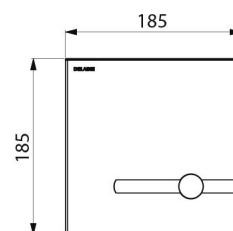

VANTAGENS

Acabamento preto mate design

Hiper-economia de água : sistema anti-fugas

Descarga direta : sem estagnação de água

Abertura voluntária ou automática