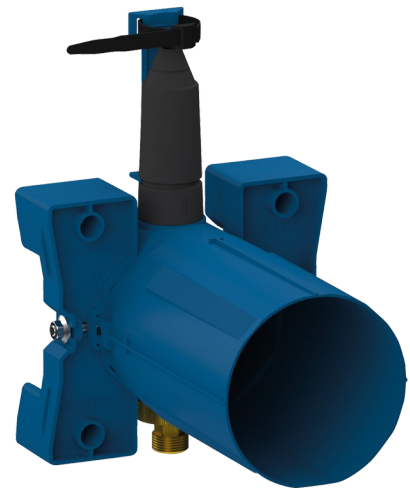

## DESCRIÇÃO

Caixa de encastrar TEMPOMATIC 4 de duche - Ref. 443PBOX

Caixa de encastrar estanque para TEMPOMATIC 4 de duche, kit 1/2:  
Flange com junta de estanquidade.

Ligação hidráulica pelo exterior e manutenção pela frente.

Instalação modulável (calhas, parede em alvenaria, painel).

Compatível com revestimentos de 10 a 120 mm (respeitando a profundidade de encastre mínima de 93 mm).

Torneira de segurança e de regulação de débito, filtro, válvula antirretorno e cartucho integrados e acessíveis pela frente.

## CARACTERÍSTICAS TÉCNICAS

Caixa de encastrar TEMPOMATIC 4 de duche - Ref. 443PBOX

Ligação	1/2"
Tecnologia	Eletrónica
Profundidade	10 - 120 mm
Largura	170
Padrões	ACS
Garantia	