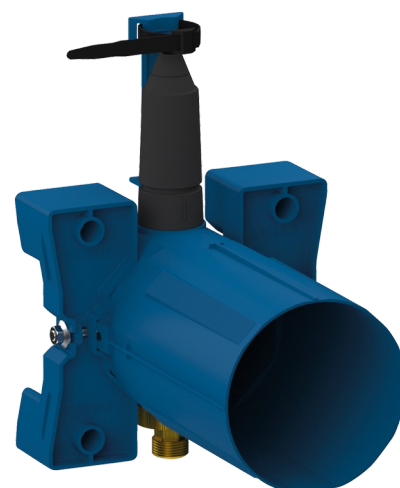

Caixa de encastrar TEMPOMATIC 4 de duche

Ref. 443PBOX

Pilhas, kit 1/2

PVP indicativo s/ IVA Portugal 2025: 109,34 €

DESCRIÇÃO

Caixa de encastrar TEMPOMATIC 4 de duche - Ref. 443PBOX

Caixa de encastrar estanque para TEMPOMATIC 4 de duche, kit 1/2:
Flange com junta de estanquidade.

Ligação hidráulica pelo exterior e manutenção pela frente.

Instalação modulável (calhas, parede em alvenaria, painel).

Compatível com revestimentos de 10 a 120 mm (respeitando a profundidade de encastre mínima de 93 mm).

Torneira de segurança e de regulação de débito, filtro, válvula antirretorno e cartucho integrados e acessíveis pela frente.

Entrega em 2 kits: purga da rede segura, sem elemento sensível.

Garantia 30 anos.

A encomendar com a placa de comando com a ref. 443218.

CARACTERÍSTICAS TÉCNICAS

Caixa de encastrar TEMPOMATIC 4 de duche - Ref. 443PBOX

Ligação	1/2"
Tecnologia	Eletrónica
Profundidade	10 - 120 mm
Largura	170
Padrões	ACS
Garantia	