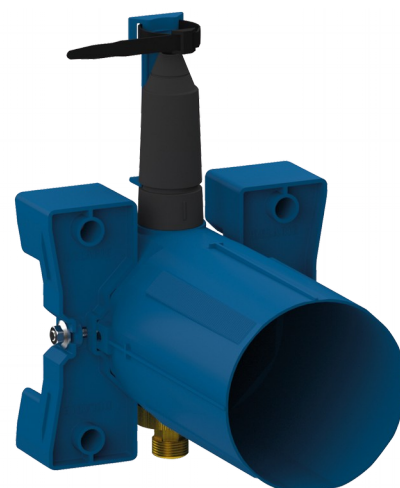

Caixa de encastrar TEMPOMATIC 4 de duche

Ref. 443PBOX

Pilhas, kit 1/2

PVP indicativo s/ IVA Portugal 2024: 106,14 €

DESCRIÇÃO

Caixa de encastrar TEMPOMATIC 4 de duche - Ref. 443PBOX

Caixa de encastrar estanque para TEMPOMATIC 4 de duche, kit 1/2:
Flange com junta de estanquidade.

Ligação hidráulica pelo exterior e manutenção pela frente.

Instalação modulável (calhas, parede em alvenaria, painel).

Compatível com revestimentos de 10 a 120 mm (respeitando a profundidade de encastre mínima de 93 mm).

Torneira de segurança e de regulação de débito, filtro, válvula antirretorno e cartucho integrados e acessíveis pela frente.

Entrega em 2 kits: purga da rede segura, sem elemento sensível.

Garantia 30 anos.

A encomendar com a placa de comando com a ref. 443218.

CARACTERÍSTICAS TÉCNICAS

Caixa de encastrar TEMPOMATIC 4 de duche - Ref. 443PBOX

Ligação	1/2"
Tecnologia	Eletrónica
Profundidade	10 - 120 mm
Largura	170
Padrões	ACS
Garantia	