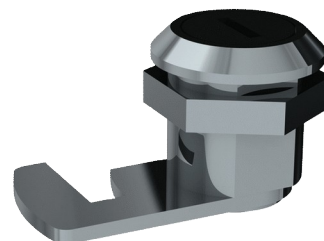

Fechadura com chave

Ref. SER5102V

Para armário espelho

PVP indicativo s/ IVA Portugal 2024: 15,39 €

DESCRIÇÃO

Fechadura com chave - Ref. SER5102V

Fechadura com chave DELABIE para armários espelho.
Compatível com todos os armários espelho.
Dimensões: 26 x 41,65 mm , Ø 23,3.

VANTAGENS

Chave universal intercambiável

CARACTERÍSTICAS TÉCNICAS

Fechadura com chave - Ref. SER5102V

Profundidade	26 mm
Largura	41,65 mm
Diâmetro	Ø 23,3