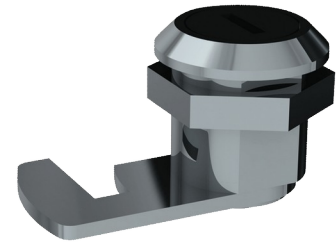

# Fechadura com chave

Ref. SER5102V

Para armário espelho

PVP indicativo s/ IVA Portugal 2025: 15,84 €

## DESCRIÇÃO

Fechadura com chave - Ref. SER5102V

Fechadura com chave DELABIE para armários espelho.  
Compatível com todos os armários espelho.  
Dimensões: 26 x 41,65 mm , Ø 23,3.

## CARACTERÍSTICAS TÉCNICAS

Fechadura com chave - Ref. SER5102V

Profundidade	26 mm
Largura	41,65 mm
Diâmetro	Ø 23,3