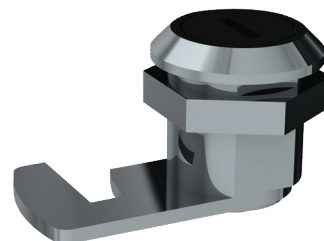

Fechadura com chave

Ref. SER5102V

Para armário espelho

PVP indicativo s/ IVA Portugal 2025: 15,84 €

DESCRIÇÃO

Fechadura com chave - Ref. SER5102V

Fechadura com chave DELABIE para armários espelho.
Compatível com todos os armários espelho.
Dimensões: 26 x 41,65 mm , Ø 23,3.

VANTAGENS

Chave universal intercambiável

CARACTERÍSTICAS TÉCNICAS

Fechadura com chave - Ref. SER5102V

Profundidade	26 mm
Largura	41,65 mm
Diâmetro	Ø 23,3