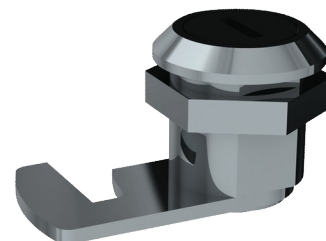

Fechadura com chave

Ref. SER5102V

Para armário espelho

PVP indicativo s/ IVA Portugal 2024: 15,39 €

DESCRIÇÃO

Fechadura com chave - Ref. SER5102V

Fechadura com chave DELABIE para armários espelho.
Compatível com todos os armários espelho.
Dimensões: 26 x 41,65 mm , Ø 23,3.

VANTAGENS

Chave universal intercambiável

CARACTERÍSTICAS TÉCNICAS

Fechadura com chave - Ref. SER5102V

Profundidade	26 mm
Largura	41,65 mm
Diâmetro	Ø 23,3