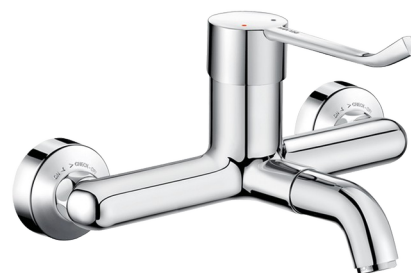

Misturadora de lavatório com equilíbrio de pressão mural

Ref. 2614EP

Misturadora mecânica mural com bica BIOCLIP

PVP indicativo s/ IVA Portugal 2025: 367,71 €

DESCRIÇÃO

Misturadora de lavatório com equilíbrio de pressão mural - Ref. 2614EP

Misturadora mural para lavatório com equilíbrio de pressão SECURITHERM. Misturadora mural fornecida com 2 bicas removíveis de latão. Segurança anti-queimaduras total: débito de AQ restrito no caso de corte de AF (e o inverso).

Temperatura constante qualquer que seja a variação de pressão e de débito na rede.

Isolamento térmico anti-queimaduras Securitouch.

Cartucho cerâmico Ø 35 de equilíbrio de pressão com limitador de temperatura máxima pré-regulada.

Corpo e bica com interior liso de baixa capacidade de água (limita os nichos bacterianos).

Possibilidade de realizar facilmente um choque térmico sem desmontar a alavanca e sem cortar a alimentação de água fria.