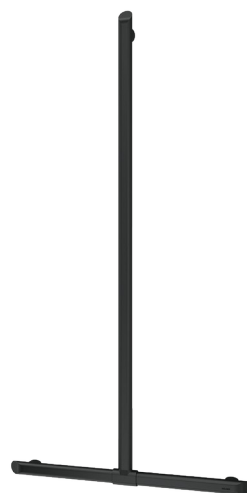

Função de barra de duche em T se adicionar um suporte para chuveiro e/ou saboneteira.

Colocação da barra vertical regulável na instalação: possibilidade de mudar a posição sobre a direita ou a esquerda da barra para se adaptar à instalação (colocação de torneira, profundidade do banco de duche...).

Tubo alumínio, espessura: 3 mm. Pontos de fixação em alumínio maciço. Perfil redondo Ø 35 com pega ergonómica antirrotação para uma ótima preensão.

Acabamento alumínio epoxy preto mate proporciona um agradável contraste visual com a parede clara.

Fixações ocultas.

Fornecido com parafusos em inox Ø 8 x 70 mm para parede de betão.

Dimensões: 1130 x 500 mm.

Testado com peso superior a 200 kg. Peso máximo recomendado do utilizador: 135 kg.

Garantia da barra de 30 anos. Marcação CE.

CARACTERÍSTICAS TÉCNICAS

Barra de apoio em T com barra vertical deslizante Be-Line® - Ref. 511944BK

Altura	1130 mm
Comprimento	500 mm
Diâmetro	Ø 35
Distância da parede	38 mm
Espessura	3 mm
Acabamento	Alumínio epoxy preto mate
Padrões	
Garantia	