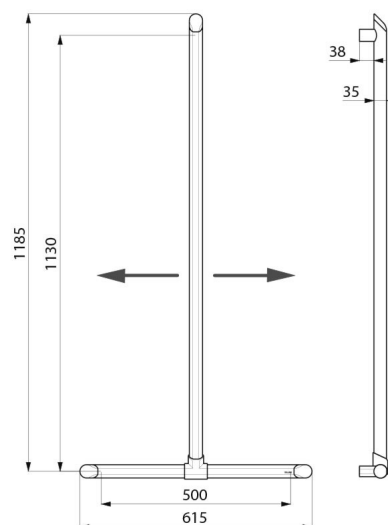

Barra de apoio em T com barra vertical deslizante Be-Line®

Ref. 511944BK

Alumínio epoxy preto mate

VVP indicativo s/ IVA Portugal 2025: 219,18 €

DESCRIÇÃO

Barra de apoio em T com barra vertical deslizante Be-Line® - Ref. 511944BK

Barra de apoio em T Be-Line® Ø 35 com barra vertical deslizante para duche. Utilização como barra de apoio e ajuda em posição de pé.

Ajuda e protege a entrada e deslocação segura no duche por pessoas com mobilidade reduzida (PMR).

Função de barra de duche em T se adicionar um suporte para chuveiro e/ou saboneteira.

Colocação da barra vertical regulável na instalação: possibilidade de mudar a posição sobre a direita ou a esquerda da barra para se adaptar à instalação (colocação de torneira, profundidade do banco de duche...).

Tubo alumínio, espessura: 3 mm. Pontos de fixação em alumínio maciço. Perfil redondo Ø 35 com pega ergonómica antirrotação para uma ótima preensão.

Acabamento alumínio epoxy preto mate proporciona um agradável contraste visual com a parede clara.

Superfície homogénea facilita a manutenção e higiene.

Distância entre a barra e a parede de 38 mm: espaço mínimo que interdita a passagem do antebraço por forma a evitar os riscos de fratura em caso de queda.

Fixações ocultas.

Fornecido com parafusos em inox Ø 8 x 70 mm para parede de betão.

Dimensões: 1130 x 500 mm.

Testado com peso superior a 200 kg. Peso máximo recomendado do utilizador: 135 kg.

Garantia da barra de 30 anos. Marcação CE.

CARACTERÍSTICAS TÉCNICAS

Barra de apoio em T com barra vertical deslizante Be-Line® - Ref. 511944BK

Altura	1130 mm
Comprimento	500 mm
Diâmetro	Ø 35
Distância da parede	38 mm
Espessura	3 mm
Acabamento	Alumínio epoxy preto mate
Padrões	
Garantia	

VANTAGENS

Design inovador adaptado a todos

Posição da barra vertical ajustável