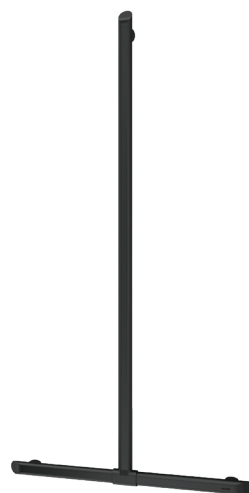

Ajuda e protege a entrada e deslocação segura no duche por pessoas com mobilidade reduzida (PMR).

Função de barra de duche em T se adicionar um suporte para chuveiro e/ou saboneteira.

Colocação da barra vertical regulável na instalação: possibilidade de mudar a posição sobre a direita ou a esquerda da barra para se adaptar à instalação (colocação de torneira, profundidade do banco de duche...).

Tubo alumínio, espessura: 3 mm. Pontos de fixação em alumínio maciço. Perfil redondo Ø 35 com pega ergonómica antirrotação para uma ótima preensão.

Acabamento alumínio epoxy preto mate proporciona um agradável contraste visual com a parede clara.

Superfície homogénea facilita a manutenção e higiene.

Distância entre a barra e a parede de 38 mm: espaço mínimo que interdita a passagem do antebraço por forma a evitar os riscos de fratura em caso de queda.

Fixações ocultas.

Fornecido com parafusos em inox Ø 8 x 70 mm para parede de betão.

Dimensões: 1130 x 500 mm.

Testado com peso superior a 200 kg. Peso máximo recomendado do utilizador: 135 kg.

Garantia da barra de 30 anos. Marcação CE.

CARACTERÍSTICAS TÉCNICAS

Barra de apoio em T com barra vertical deslizante Be-Line® - Ref. 511944BK

Altura	1130 mm
Comprimento	500 mm
Diâmetro	Ø 35
Distância da parede	38 mm
Espessura	3 mm
Acabamento	Alumínio epoxy preto mate
Padrões	
Garantia	

VANTAGENS

Design inovador adaptado a todos

Posição da barra vertical ajustável

Conforto : pega ergonomómica antirrotação

Testado com mais de 200 kg