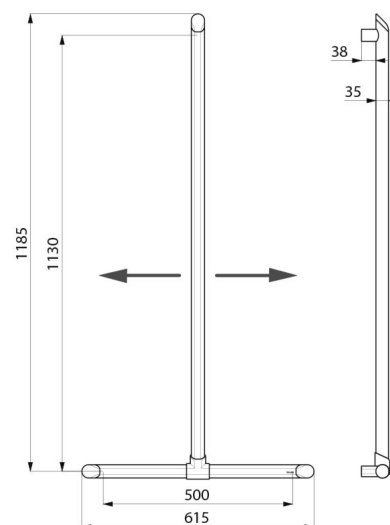

Barra de apoio em T com barra vertical deslizante Be-Line®

Ref. 511944BK

Alumínio epoxy preto mate

VVP indicativo s/ IVA Portugal 2024: 212,80 €

DESCRIÇÃO

Barra de apoio em T com barra vertical deslizante Be-Line® - Ref. 511944BK

Barra de apoio em T Be-Line® Ø 35 com barra vertical deslizante para duche. Utilização como barra de apoio e ajuda em posição de pé.

Ajuda e protege a entrada e deslocação segura no duche por pessoas com mobilidade reduzida (PMR).

Função de barra de duche em T se adicionar um suporte para chuveiro e/ou saboneteira.

Colocação da barra vertical regulável na instalação: possibilidade de mudar a posição sobre a direita ou a esquerda da barra para se adaptar à instalação (colocação de torneira, profundidade do banco de duche...).

Tubo alumínio, espessura: 3 mm. Pontos de fixação em alumínio maciço. Perfil redondo Ø 35 com pega ergonómica antirrotação para uma ótima preensão.

Acabamento alumínio epoxy preto mate proporciona um agradável contraste visual com a parede clara.

Superfície homogénea facilita a manutenção e higiene.

Distância entre a barra e a parede de 38 mm: espaço mínimo que interdita a passagem do antebraço por forma a evitar os riscos de fratura em caso de queda.

Fixações ocultas.

Fornecido com parafusos em inox Ø 8 x 70 mm para parede de betão.

Dimensões: 1130 x 500 mm.

Testado com peso superior a 200 kg. Peso máximo recomendado do utilizador: 135 kg.

Garantia da barra de 30 anos. Marcação CE.

CARACTERÍSTICAS TÉCNICAS

Barra de apoio em T com barra vertical deslizante Be-Line® - Ref. 511944BK

Altura	1130 mm
Comprimento	500 mm
Diâmetro	Ø 35
Distância da parede	38 mm
Espessura	3 mm
Acabamento	Alumínio epoxy preto mate
Padrões	
Garantia	

VANTAGENS

Design inovador adaptado a todos

Posição da barra vertical ajustável