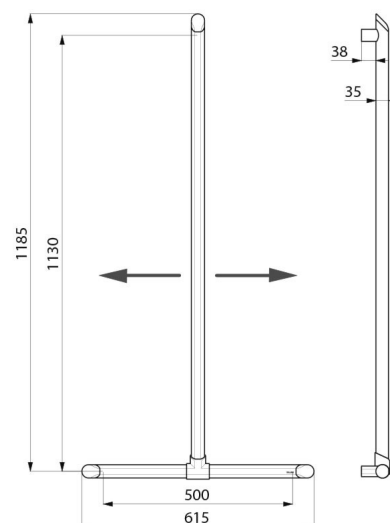

Barra de apoio em T com barra vertical deslizante Be-Line®

Ref. 511944BK

Alumínio epoxy preto mate

VVP indicativo s/ IVA Portugal 2025: 219,18 €

DESCRIÇÃO

Barra de apoio em T com barra vertical deslizante Be-Line® - Ref. 511944BK

Barra de apoio em T Be-Line® Ø 35 com barra vertical deslizante para duche. Utilização como barra de apoio e ajuda em posição de pé.

Ajuda e protege a entrada e deslocação segura no duche por pessoas com mobilidade reduzida (PMR).

Função de barra de duche em T se adicionar um suporte para chuveiro e/ou saboneteira.

Colocação da barra vertical regulável na instalação: possibilidade de mudar a posição sobre a direita ou a esquerda da barra para se adaptar à instalação (colocação de torneira, profundidade do banco de duche...).

Tubo alumínio, espessura: 3 mm. Pontos de fixação em alumínio maciço. Perfil redondo Ø 35 com pega ergonómica antirrotação para uma ótima preensão.

Acabamento alumínio epoxy preto mate proporciona um agradável contraste visual com a parede clara.

Superfície homogénea facilita a manutenção e higiene.

Distância entre a barra e a parede de 38 mm: espaço mínimo que interdita a passagem do antebraço por forma a evitar os riscos de fratura em caso de queda.

Fixações ocultas.

Fornecido com parafusos em inox Ø 8 x 70 mm para parede de betão.

Dimensões: 1130 x 500 mm.

Testado com peso superior a 200 kg. Peso máximo recomendado do utilizador: 135 kg.

Garantia da barra de 30 anos. Marcação CE.

CARACTERÍSTICAS TÉCNICAS

Barra de apoio em T com barra vertical deslizante Be-Line® - Ref. 511944BK

Altura	1130 mm
Comprimento	500 mm
Diâmetro	Ø 35
Distância da parede	38 mm
Espessura	3 mm
Acabamento	Alumínio epoxy preto mate
Padrões	
Garantia	

VANTAGENS

Design inovador adaptado a todos

Posição da barra vertical ajustável