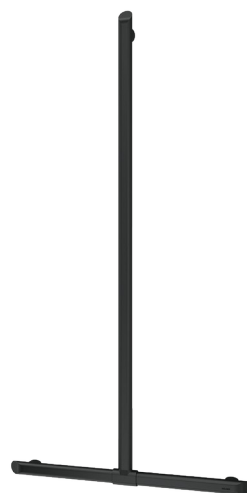

Ajuda e protege a entrada e deslocação segura no duche por pessoas com mobilidade reduzida (PMR).

Função de barra de duche em T se adicionar um suporte para chuveiro e/ou saboneteira.

Colocação da barra vertical regulável na instalação: possibilidade de mudar a posição sobre a direita ou a esquerda da barra para se adaptar à instalação (colocação de torneira, profundidade do banco de duche...).

Tubo alumínio, espessura: 3 mm. Pontos de fixação em alumínio maciço. Perfil redondo Ø 35 com pega ergonómica antirrotação para uma ótima preensão.

Acabamento alumínio epoxy preto mate proporciona um agradável contraste visual com a parede clara.

Superfície homogénea facilita a manutenção e higiene.

Distância entre a barra e a parede de 38 mm: espaço mínimo que interdita a passagem do antebraço por forma a evitar os riscos de fratura em caso de queda.

Fixações ocultas.

Fornecido com parafusos em inox Ø 8 x 70 mm para parede de betão.

Dimensões: 1130 x 500 mm.

Testado com peso superior a 200 kg. Peso máximo recomendado do utilizador: 135 kg.

Garantia da barra de 30 anos. Marcação CE.

CARACTERÍSTICAS TÉCNICAS

Barra de apoio em T com barra vertical deslizante Be-Line® - Ref. 511944BK

Altura	1130 mm
Comprimento	500 mm
Diâmetro	Ø 35
Distância da parede	38 mm
Espessura	3 mm
Acabamento	Alumínio epoxy preto mate
Padrões	
Garantia	

VANTAGENS

Design inovador adaptado a todos

Posição da barra vertical ajustável

Conforto : pega ergonomómica antirrotação

Testado com mais de 200 kg