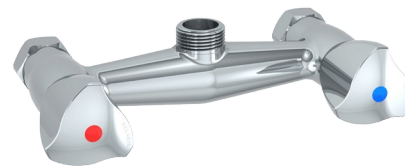

Subconjunto para misturadora mural

Ref. G6493

Para entre-eixos 150 mm

PVP indicativo s/ IVA Portugal 2024: 148,63 €

DESCRIÇÃO

Subconjunto para misturadora mural - Ref. G6493

Subconjunto para conjuntos de pré-lavagem com misturadora mural.
Para as referências G6432 e G6433.
Latão cromado.
Entre-eixos 150 mm.

VANTAGENS

Fácil manutenção

CARACTERÍSTICAS TÉCNICAS

Subconjunto para misturadora mural - Ref. G6493

Ligação	3/4"
Acabamento	Latão cromado
Padrões	