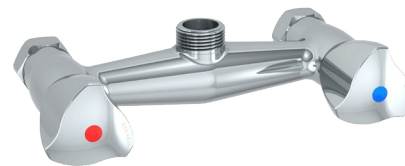

Subconjunto para misturadora mural

Ref. G6493

Para entre-eixos 150 mm

PVP indicativo s/ IVA Portugal 2025: 153,08 €

DESCRIÇÃO

Subconjunto para misturadora mural - Ref. G6493

Subconjunto para conjuntos de pré-lavagem com misturadora mural.
Para as referências G6432 e G6433.
Latão cromado.
Entre-eixos 150 mm.

VANTAGENS

Fácil manutenção

CARACTERÍSTICAS TÉCNICAS

Subconjunto para misturadora mural - Ref. G6493

Ligação	3/4"
Acabamento	Latão cromado
Padrões	 