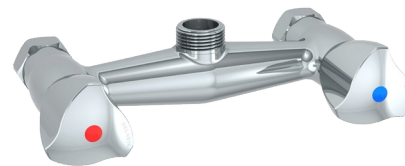

Subconjunto para misturadora mural

Ref. G6493

Para entre-eixos 150 mm

PVP indicativo s/ IVA Portugal 2025: 153,08 €

DESCRIÇÃO

Subconjunto para misturadora mural - Ref. G6493

Subconjunto para conjuntos de pré-lavagem com misturadora mural.
Para as referências G6432 e G6433.
Latão cromado.
Entre-eixos 150 mm.

VANTAGENS

Fácil manutenção

CARACTERÍSTICAS TÉCNICAS

Subconjunto para misturadora mural - Ref. G6493

Ligação	3/4"
Acabamento	Latão cromado
Padrões	