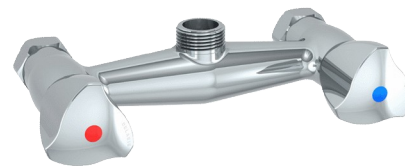

## Subconjunto para misturadora mural

Ref. G6493

Para entre-eixos 150 mm

PVP indicativo s/ IVA Portugal 2024: 148,63 €

### DESCRIÇÃO

Subconjunto para misturadora mural - Ref. G6493

Subconjunto para conjuntos de pré-lavagem com misturadora mural.  
Para as referências G6432 e G6433.  
Latão cromado.  
Entre-eixos 150 mm.

### CARACTERÍSTICAS TÉCNICAS

Subconjunto para misturadora mural - Ref. G6493

Ligação	3/4"
Acabamento	Latão cromado
Padrões	 