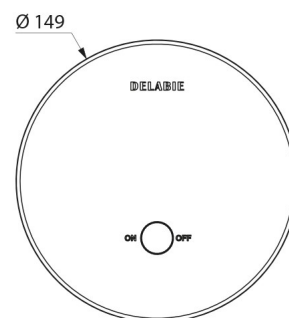

Torneira de duche eletrónica TEMPOMATIC 4

Ref. 443218

Pilhas, kit 2/2

PVP indicativo s/ IVA Portugal 2025: 221,97 €

DESCRIÇÃO

Torneira de duche eletrónica TEMPOMATIC 4 - Ref. 443218

Torneira de duche eletrónica encastrada, kit 2/2:
Placa de comando de metal cromado Ø 149 mm inviolável.
Torneira TEMPOMATIC 4 M1/2" para alimentação de água misturada.
Alimentação a pilhas CR123 Lítio 6 V.
Sensor de presença infravermelhos, abertura por aproximação da mão.
Fecho voluntário ou automático após ~60 segundos.
Limpeza periódica (~60 segundos todas as 24 horas após a última utilização).
Débito 16 l/min a 3 bar.
Instalação em caixa estanque com flange de estanquidade, filtro e torneira de segurança.
Adaptado para PMR.
Garantia 30 anos.
A encomendar com a caixa de encastre ref. 443PBOX.

CARACTERÍSTICAS TÉCNICAS

Torneira de duche eletrónica TEMPOMATIC 4 - Ref. 443218

Alimentação	Pilhas 6 V
Tecnologia	Eletrónica
Débito	16 l/min
Diâmetro	Ø 149 mm
Acabamento	Cromado
Padrões	ACS
Garantia	30 ANOS GARANTIA