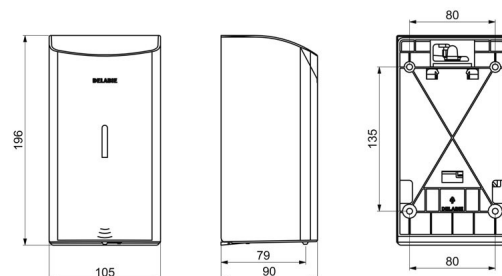

VANTAGENS

Higiene total : sem contacto manual

Conforto : doseador de sabão eletrónico

Bomba doseadora antidesperdício

Sabão líquido ou gel hidroalcoólico