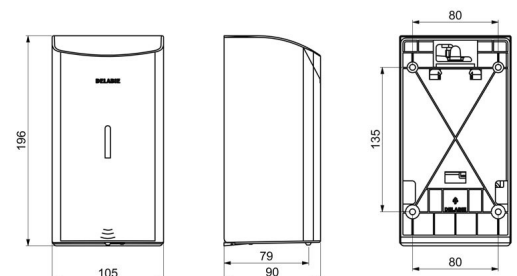

Doseador de sabão eletrónico mural.
 Doseador de sabão líquido ou gel hidroalcoólico.
 Modelo antivandalismo com fechadura e chave standard DELABIE.
 Ausência de contacto manual: deteção automática das mãos por célula de infravermelhos (distância de deteção regulável).
 Corpo em Inox 304 bacteriostático.
 Corpo monobloco articulado para fácil manutenção e melhor higiene.
 Bomba antidesperdício: dose de 0,8 ml (regulável até 7 doses por deteção).
 Funcionamento possível em modo anti-entupimento.
 Doseador de sabão automático: alimentação por 6 pilhas fornecidas AA -1,5 V (DC9V) integradas no corpo do doseador de sabão.
 Indicador luminoso de bateria fraca.
 Reservatório com uma abertura larga: facilita o enchimento por bidões de grande capacidade.
 Janela de controlo de nível.
 Acabamento inox 304 epoxy branco.
 Espessura inox: 1 mm.
 Capacidade: 0,5 litro.
 Dimensões: 90 x 105 x 196 mm.
 Para sabão líquido de base vegetal, com viscosidade máxima de: 3 000 mPa.s.
 Compatível com gel hidroalcoólico.
 Marcação CE.
 Doseador de sabão eletrónico mural com garantia de 30 anos.

Alimentação	6 pilhas AA
Tecnologia	Deteção infravermelhos
Altura	196 mm
Profundidade	90 mm
Largura	105 mm
Volume	Reservatório 0,5 litro
Espessura	1 mm
Acabamento	Inox 304 epoxy branco
Padrões	

Garantia