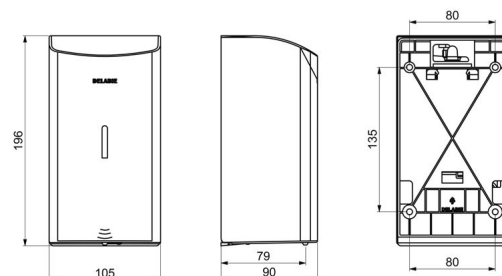

VANTAGENS

- Higiene total : sem contacto manual
- Conforto : doseador de sabão eletrónico
- Bomba doseadora antidesperdício
- Sabão líquido ou gel hidroalcoólico