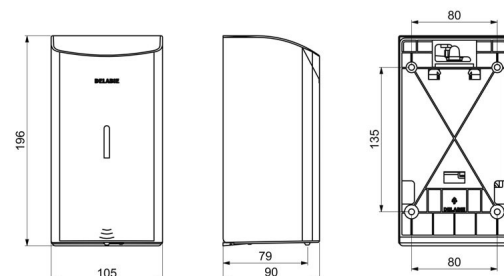

VANTAGENS

- Higiene total : sem contacto manual
- Conforto : doseador de sabão eletrónico
- Bomba doseadora antidesperdício
- Sabão líquido ou gel hidroalcoólico