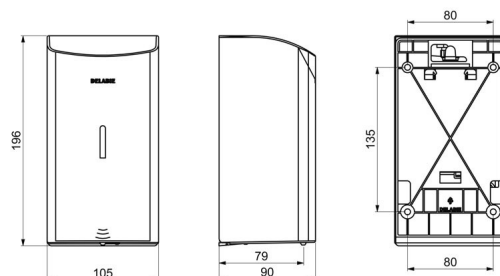

## CARACTERÍSTICAS TÉCNICAS

**Doseador de sabão eletrónico mural, 0,5 litro - Ref. 512566P**

Alimentação	6 pilhas AA
Tecnologia	Deteção infravermelhos
Altura	196 mm
Profundidade	90 mm
Largura	105 mm
Volume	Reservatório 0,5 litro
Espessura	1 mm
Acabamento	Inox 304 polido brilhante
Padrões	