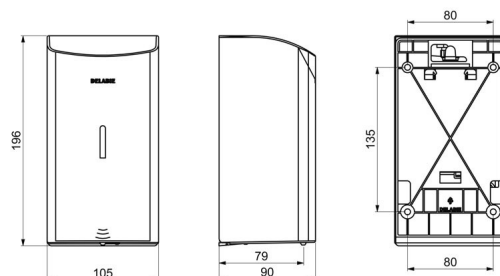

| | |
|--------------|---------------------------|
| Alimentação | 6 pilhas AA |
| Tecnologia | Deteção infravermelhos |
| Altura | 196 mm |
| Profundidade | 90 mm |
| Largura | 105 mm |
| Volume | Reservatório 0,5 litro |
| Espessura | 1 mm |
| Acabamento | Inox 304 polido brilhante |
| Padrões | |