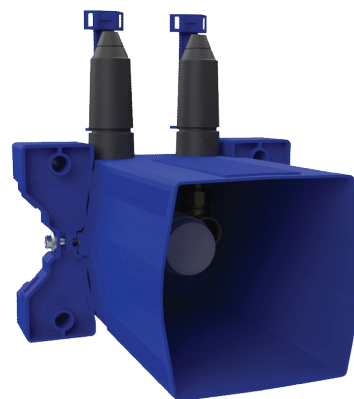

# Caixa de encastrar estanque para misturadora de duche mecânica

Ref. 254CBOX

Misturadora mecânica, kit 1/2

**PVP indicativo s/ IVA Portugal 2024: 245,43 €**

## DESCRIÇÃO

Caixa de encastrar estanque para misturadora de duche mecânica - Ref. 254CBOX

- Caixa de encastrar estanque para misturadora de duche mecânica, kit 1/2.
  - Flange com junta de estanquidade.
  - Ligação hidráulica pelo exterior e manutenção pela frente.
  - Alimentação superior.
  - Instalação modulável (calhas, parede em alvenaria, painel).
  - Compatível com revestimentos de 10 a 120 mm (respeitando a profundidade de encastre mínima de 93 mm).
  - Adaptável com tubo de alimentação standard ou "tubo em tubo".
  - Torneiras de segurança e de regulação de débito, filtros e cartucho integrados e acessíveis pela frente.
  - Misturadora de duche mecânica.
  - Entrega em 2 kits: purga da rede segura sem elemento sensível.
- Garantia 30 anos.  
A encomendar com as placas de comando com as referências 2551 ou 2551EP.

## CARACTERÍSTICAS TÉCNICAS

Caixa de encastrar estanque para misturadora de duche mecânica - Ref. 254CBOX

Alimentação	1/2"
Profundidade	80-110 mm
Largura	224 mm
Padrões	ACS WRAS
Garantia	30 ANOS GARANTIA