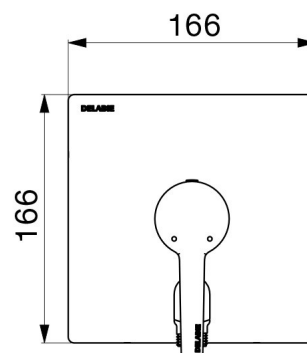

VANTAGENS

- Débito restrito de AQ no caso de corte de AF
- EP : limita as variações de temperatura
- Função choque térmico sem desmontar a alavanca
- 100% estanque : curva diretamente sobre a placa