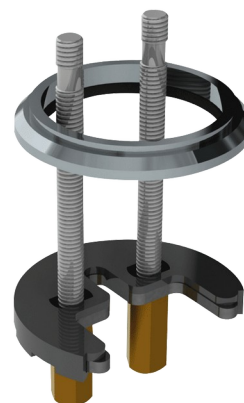

Kit de aperto

Ref. 96SEF

Para misturadoras de lavatório termostáticas sequenciais

PVP indicativo s/ IVA Portugal 2025: 15,36 €

DESCRIÇÃO

Kit de aperto - Ref. 96SEF

Kit de aperto para misturadoras de lavatório termostáticas sequenciais.
Kit de aperto para as gamas H9600 e H9605.
Kit com 2 parafusos L.75 mm.

VANTAGENS

Fácil manutenção

Para gamas H9600 e H9605

CARACTERÍSTICAS TÉCNICAS

Kit de aperto - Ref. 96SEF

Altura

75 mm