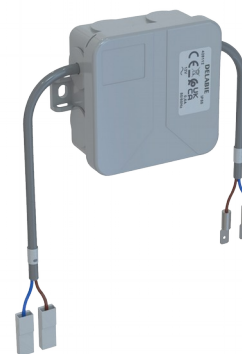

Módulo eletrónico

Ref. 428112

Para TEMPOMATIC urinol para atravessar a parede

PVP indicativo s/ IVA Portugal 2024: 257,02 €

DESCRIÇÃO

Módulo eletrónico - Ref. 428112

Módulo eletrónico.
 Para urinol individual.
 Para torneiras TEMPOMATIC de urinol, para atravessar a parede.
 Funciona com alimentação de 12V.
 Transformador não fornecido.
 Dimensões: 105 x 105 x 60 mm.

VANTAGENS

Fácil manutenção

CARACTERÍSTICAS TÉCNICAS

Módulo eletrónico - Ref. 428112

Alimentação	12 V
Tecnologia	Eletrónica
Profundidade	60 mm
Comprimento	105 mm
Largura	105 mm