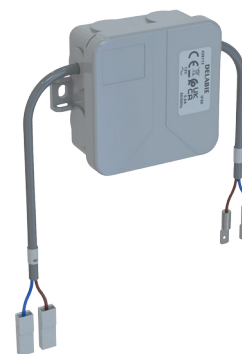

Módulo eletrónico

Ref. 428112

Para TEMPOMATIC urinol para atravessar a parede

PVP indicativo s/ IVA Portugal 2025: 264,74 €

DESCRIÇÃO

Módulo eletrónico - Ref. 428112

Módulo eletrónico.
Para urinol individual.
Para torneiras TEMPOMATIC de urinol, para atravessar a parede.
Funciona com alimentação de 12V.
Transformador não fornecido.
Dimensões: 105 x 105 x 60 mm.

VANTAGENS

Fácil manutenção

CARACTERÍSTICAS TÉCNICAS

Módulo eletrónico - Ref. 428112

Alimentação	12 V
Tecnologia	Eletrónica
Profundidade	60 mm
Comprimento	105 mm
Largura	105 mm