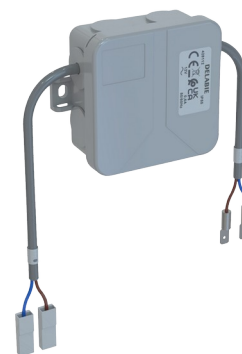

## Módulo eletrónico

Ref. 428112

Para TEMPOMATIC urinol para atravessar a parede

PVP indicativo s/ IVA Portugal 2025: 264,74 €

### DESCRIÇÃO

Módulo eletrónico - Ref. 428112

Módulo eletrónico.  
Para urinol individual.  
Para torneiras TEMPOMATIC de urinol, para atravessar a parede.  
Funciona com alimentação de 12V.  
Transformador não fornecido.  
Dimensões: 105 x 105 x 60 mm.

### CARACTERÍSTICAS TÉCNICAS

Módulo eletrónico - Ref. 428112

Alimentação	12 V
Tecnologia	Eletrónica
Profundidade	60 mm
Comprimento	105 mm
Largura	105 mm