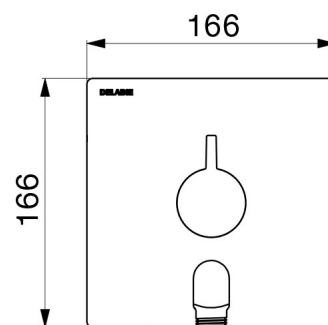

VANTAGENS

Sequencial : abertura/fecho sobre a água fria

Máxima higiene : ausência de válvula antirretorno

SECURITHERM : segurança anti-queimaduras otimizada

Termostática : estabilidade da temperatura total