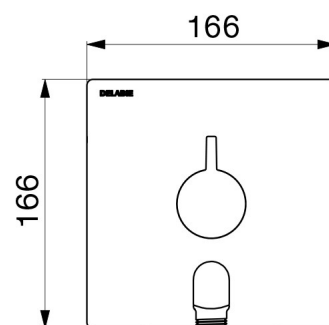

VANTAGENS

Sequencial : abertura/fecho sobre a água fria

Máxima higiene : ausência de válvula antirretorno

SECURITHERM : segurança anti-queimaduras otimizada

Termostática : estabilidade da temperatura total