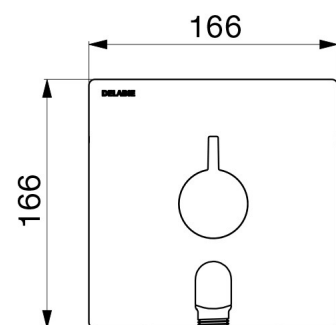

VANTAGENS

Sequencial : abertura/fecho sobre a água fria

Máxima higiene : ausência de válvula antirretorno

SECURITHERM : segurança anti-queimaduras otimizada

Termostática : estabilidade da temperatura total