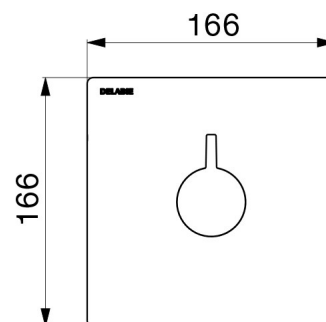

VANTAGENS

Sequencial : abertura/fecho sobre a água fria

Máxima higiene : ausência de válvula antirretorno

SECURITHERM : segurança anti-queimaduras otimizada

Termostática : estabilidade da temperatura total