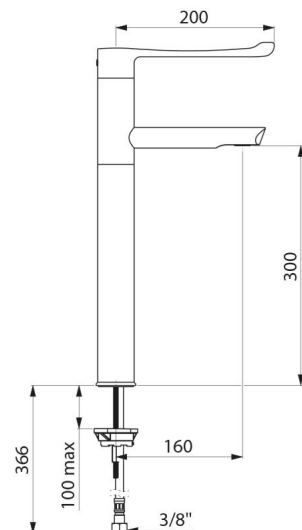

Misturadora de banca mecânica sequencial BIOSAFE

Ref. 2665T3

Misturadora alta monofuro sequencial H.300 L.160

PVP indicativo s/ IVA Portugal 2024: 211,42 €

DESCRIÇÃO

Misturadora de banca mecânica sequencial BIOSAFE - Ref. 2665T3

Misturadora de banca alta mecânica.
Misturadora mecânica sequencial: abertura e fecho sobre a água fria num plano de 70°.
Misturadora monofuro com bica fixa H.300 L.160.
Misturadora alta com saída BIOSAFE higiénica adaptada para a colocação de um filtro terminal BIOFIL.
Cartucho cerâmico sequencial Ø 35 com limitador de temperatura máxima pré-regulado.
Bica com tudo com interior liso, sem nichos bacterianos e de baixa capacidade de contenção de água.
A velocidade da água nos tubos reduz, consideravelmente, o desenvolvimento do biofilme.
Possibilidade de realizar facilmente um choque térmico sem desmontar o manípulo e sem cortar a alimentação de água fria.
Corpo com baixa capacidade de contenção de água (limita os nichos bacterianos).
Débito regulado a 5 l/min.
Alavanca Higiene L.200 para comando sem contacto manual.
Flexíveis PEX F3/8".
Sem qualquer risco de intercomunicação entre água quente e água fria.
Ausência de válvula antirretorno nas entradas.
Fixação reforçada por 2 pernos em inox.
Misturadora mecânica particularmente adaptada para os estabelecimentos de cuidados de saúde, hospitais e clínicas.
Misturadora sequencial adaptada para pessoas com mobilidade reduzida (PMR).
Misturadora com garantia de 30 anos.

CARACTERÍSTICAS TÉCNICAS

Misturadora de banca mecânica sequencial BIOSAFE - Ref. 2665T3

Ligação	3/8"
Tecnologia	Misturadora mecânica sequencial
Altura da saída	300 mm
Comprimento da bica	160 mm
Débito	5 l/min
Limitador de temperatura	SIM
Acabamento	Latão cromado
Padrões	ACS

VANTAGENS