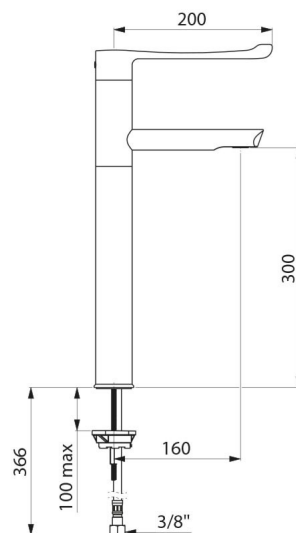

Misturadora de banca mecânica sequencial BIOSAFE

Ref. 2665T3

Misturadora alta monofuro sequencial H.300 L.160

PVP indicativo s/ IVA Portugal 2024: 211,42 €

DESCRIÇÃO

Misturadora de banca mecânica sequencial BIOSAFE - Ref. 2665T3

Misturadora de banca alta mecânica.
Misturadora mecânica sequencial: abertura e fecho sobre a água fria num plano de 70°.
Misturadora monofuro com bica fixa H.300 L.160.
Misturadora alta com saída BIOSAFE higiénica adaptada para a colocação de um filtro terminal BIOFIL.
Cartucho cerâmico sequencial Ø 35 com limitador de temperatura máxima pré-regulado.
Bica com tudo com interior liso, sem nichos bacterianos e de baixa capacidade de contenção de água.
A velocidade da água nos tubos reduz, consideravelmente, o desenvolvimento do biofilme.
Possibilidade de realizar facilmente um choque térmico sem desmontar o manípulo e sem cortar a alimentação de água fria.
Corpo com baixa capacidade de contenção de água (limita os nichos bacterianos).
Débito regulado a 5 l/min.
Alavanca Higiene L.200 para comando sem contacto manual.
Flexíveis PEX F3/8".
Sem qualquer risco de intercomunicação entre água quente e água fria.
Ausência de válvula antirretorno nas entradas.
Fixação reforçada por 2 pernos em inox.
Misturadora mecânica particularmente adaptada para os estabelecimentos de cuidados de saúde, hospitais e clínicas.
Misturadora sequencial adaptada para pessoas com mobilidade reduzida (PMR).
Misturadora com garantia de 30 anos.

CARACTERÍSTICAS TÉCNICAS

Misturadora de banca mecânica sequencial BIOSAFE - Ref. 2665T3

Ligação	3/8"
Tecnologia	Misturadora mecânica sequencial
Altura da saída	300 mm
Comprimento da bica	160 mm
Débito	5 l/min
Limitador de temperatura	SIM
Acabamento	Latão cromado
Padrões	

VANTAGENS