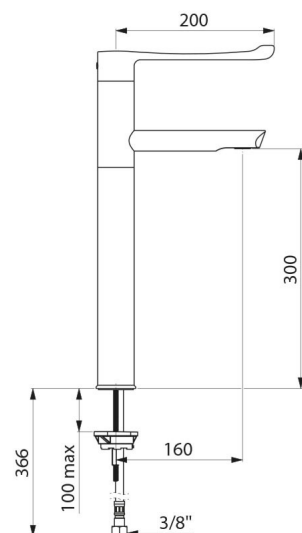

Misturadora de banca mecânica sequencial BIOSAFE

Ref. 2665T3

Misturadora alta monofuro sequencial H.300 L.160

PVP indicativo s/ IVA Portugal 2025: 217,75 €

DESCRIÇÃO

Misturadora de banca mecânica sequencial BIOSAFE - Ref. 2665T3

Misturadora de banca alta mecânica.
Misturadora mecânica sequencial: abertura e fecho sobre a água fria num plano de 70°.
Misturadora monofuro com bica fixa H.300 L.160.
Misturadora alta com saída BIOSAFE higiénica adaptada para a colocação de um filtro terminal BIOFIL.
Cartucho cerâmico sequencial Ø 35 com limitador de temperatura máxima pré-regulado.
Bica com tudo com interior liso, sem nichos bacterianos e de baixa capacidade de contenção de água.
A velocidade da água nos tubos reduz, consideravelmente, o desenvolvimento do biofilme.
Possibilidade de realizar facilmente um choque térmico sem desmontar o manípulo e sem cortar a alimentação de água fria.
Corpo com baixa capacidade de contenção de água (limita os nichos bacterianos).
Débito regulado a 5 l/min.
Alavanca Higiene L.200 para comando sem contacto manual.
Flexíveis PEX F3/8".
Sem qualquer risco de intercomunicação entre água quente e água fria.
Ausência de válvula antirretorno nas entradas.
Fixação reforçada por 2 pernos em inox.
Misturadora mecânica particularmente adaptada para os estabelecimentos de cuidados de saúde, hospitais e clínicas.
Misturadora sequencial adaptada para pessoas com mobilidade reduzida (PMR).
Misturadora com garantia de 30 anos.

CARACTERÍSTICAS TÉCNICAS

Misturadora de banca mecânica sequencial BIOSAFE - Ref. 2665T3

Ligação	3/8"
Tecnologia	Misturadora mecânica sequencial
Altura da saída	300 mm
Comprimento da bica	160 mm
Débito	5 l/min
Limitador de temperatura	SIM
Acabamento	Latão cromado
Padrões	ACS

VANTAGENS