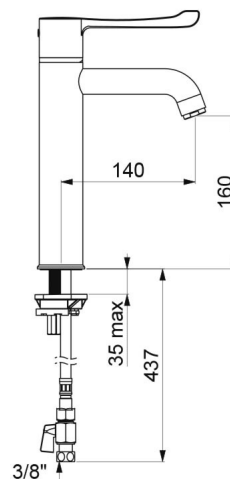

Misturadora de banca termostática sequencial SECURITHERM BIOCLIP

Ref. H9625

Misturadora termostática sequencial removível H.160 L.140

PVP indicativo s/ IVA Portugal 2024: 407,98 €

DESCRIÇÃO

Misturadora de banca termostática sequencial SECURITHERM BIOCLIP - Ref. H9625

Misturadora de banca termostática SECURITHERM.
Misturadora termostática sequencial: abertura e fecho sobre a água fria. Não existe risco de intercomunicação entre a água quente e a água fria. Ausência de válvula antirretorno nas entradas.
BIOCLIP: misturadora facilmente removível para limpeza e desinfeção.
Segurança anti-queimaduras: fecho automático no caso de corte de água fria ou água quente.
Isolamento térmico anti-queimaduras Securitouch.
Misturadora monofuro com bica curva H.160 L.140 equipada com quebra-jatos higiénico, sem retenção de impurezas e resistente aos choques térmicos. Cartucho termostático sequencial anticálcario para a regulação monocomando do débito e da temperatura.
Temperatura regulável de água fria até 40°C com limitador de temperatura ativado a 40°C.
Possibilidade de realizar choques térmico e químico.
Corpo e bica com interior liso e de baixa capacidade.
Débito 9 l/min a 3 bar.
Comando sem contacto manual por alavanca Higiene L.146.
Sem vareta e válvula.
Flexíveis PEX F3/8" fornecidos com torneiras de segurança de latão cromado. Fixação reforçada por 2 pernos em inox.
Misturadora termostática particularmente adaptada para estabelecimentos de cuidados de saúde, lares, hospitais e clínicas.
Misturadora sequencial adaptada para pessoas com mobilidade reduzida (PMR).
Misturadora com garantia de 30 anos.
Modelo disponível na versão com tubos de cobre.

CARACTERÍSTICAS TÉCNICAS